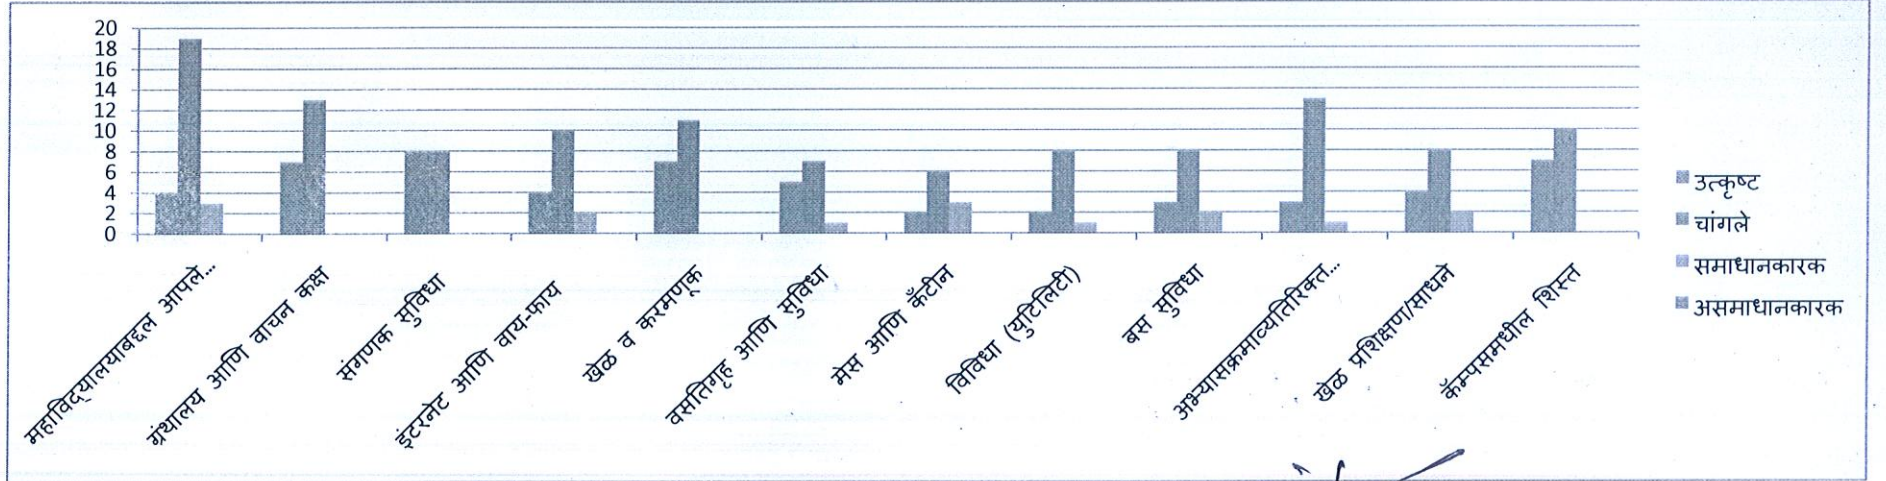

	विचारलेले प्रश्न	उत्कृष्ट	चांगले	समाधानकारक	असमाधानकारक
2	महाविद्यालयाबद्दल आपले सामान्य मत काय आहे?	4	19	3	0
3	ग्रंथालय आणि वाचन कक्ष	7	13	0	0
4	संगणक सुविधा	8	8	0	0
5	इंटरनेट आणि वाय-फाय	4	10	2	0
6	खेळ व करमणूक	7	11	0	0
7	वसतिगृह आणि सुविधा	5	7	1	0
8	मेस आणि कॅटीन	2	6	3	0
9	विविधा (युटिलिटी)	2	8	1	0
10	बस सुविधा	3	8	2	0
11	अभ्यासक्रमाव्यतिरिक्त उपक्रम	3	13	1	0
12	खेळ प्रशिक्षण/साधने	4	8	2	0
13	कॅम्पसमधील शिस्त	7	10	0	0